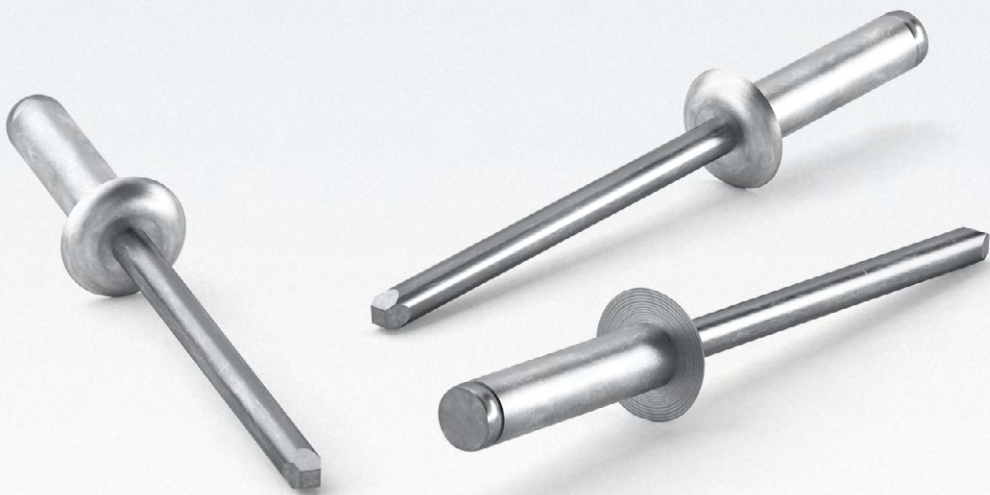

Befestigungstechnik / Blindniete

POP[®] Soft-Set Blindniete

Inhaltsverzeichnis

Seite

POP® Soft-Set Blindniete	Überblick		5
	Flachrundkopf	Aluminium/Aluminium	6

POP® Soft-Set Blindniete

POP Soft-Set-Blindniete eignen sich für besonders weiche und spröde Werkstoffe, da die Blindniethülse aus Aluminium Al99 gefertigt wird.

Anwendungen

- Allgemeine Industrie
- Haushaltgeräte
- Innenausbau
- Automobilindustrie
- Karosserie- und Fahrzeugbau

Vorteile auf einen Blick

- Bestens geeignet für Bauteile aus Kunststoff oder Plastik
- Universell einsetzbar
- Schnelle und sichere Verarbeitung
- Unlösbare Verbindung
- Keine Wärmeinleitung, somit kein Verzug im Bauteil.
- Keine aufwendige Nacharbeit erforderlich

POP® Soft-Set Blindniete

Flachrundkopf

Werkstoff

Niethülse
Aluminium Al99

Nietdorn
Aluminium

Nennmaß ø d [mm]	Bohrloch ø [mm]	Klemmlängenbereich s [mm]	Blindniethülse l ±0,5 [mm]	Blindnietsetzkopf		Nietdorn ø dm nom. [mm]	Bruchkraft nominal*		Artikel-Nr.
				ø dk ±0,4 [mm]	Höhe k max [mm]		Scher N	Zug N	
3,2	3,3 - 3,4	4,8 - 6,4	9,5	6,5	1,1	1,9	280	370	300 910 000
		6,4 - 9,5	12,7	6,5	1,1	1,9	280	370	300 911 000
4,0	4,1 - 4,2	4,8 - 6,4	10,2	8,0	1,2	2,4	460	640	300 920 000
		6,4 - 9,5	13,2	8,0	1,2	2,4	460	640	300 921 000
4,8	4,9 - 5,0	6,4 - 9,5	14,0	9,5	1,4	2,9	640	910	300 930 000
		9,5 - 12,7	17,2	9,5	1,4	2,9	640	910	300 931 000