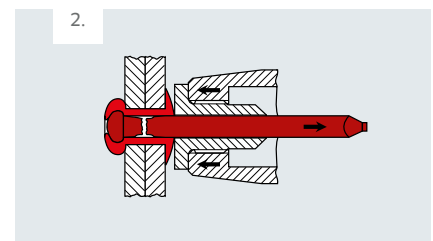

Befestigungstechnik / Blindniete

POP[®] Soft-Set Blindniete

Inhaltsverzeichnis

Seite

POP® Soft-Set Blindniete	Überblick		5
	Flachrundkopf	Aluminium/Aluminium	6

POP® Soft-Set Blindniete

POP Soft-Set-Blindniete eignen sich für besonders weiche und spröde Werkstoffe, da die Blindniethülse aus Aluminium Al99 gefertigt wird.

Anwendungen

- Allgemeine Industrie
- Haushaltgeräte
- Innenausbau
- Automobilindustrie
- Karosserie- und Fahrzeugbau

Vorteile auf einen Blick

- Bestens geeignet für Bauteile aus Kunststoff oder Plastik
- Universell einsetzbar
- Schnelle und sichere Verarbeitung
- Unlösbare Verbindung
- Keine Wärmeinleitung, somit kein Verzug im Bauteil.
- Keine aufwendige Nacharbeit erforderlich

POP® Soft-Set Blindniete

Flachrundkopf

Werkstoff

Niethülse
Aluminium Al99

Nietdorn
Aluminium

Nennmaß ø d [mm]	Bohrloch ø [mm]	Klemmlängenbereich s [mm]	Blindniethülse l ±0,5 [mm]	Blindnietsetzkopf		Nietdorn ø dm nom. [mm]	Bruchkraft nominal*		Artikel-Nr.
				ø dk ±0,4 [mm]	Höhe k max [mm]		Scher N	Zug N	
3,2	3,3 - 3,4	4,8 - 6,4	9,5	6,5	1,1	1,9	280	370	300 910 000
		6,4 - 9,5	12,7	6,5	1,1	1,9	280	370	300 911 000
4,0	4,1 - 4,2	4,8 - 6,4	10,2	8,0	1,2	2,4	460	640	300 920 000
		6,4 - 9,5	13,2	8,0	1,2	2,4	460	640	300 921 000
4,8	4,9 - 5,0	6,4 - 9,5	14,0	9,5	1,4	2,9	640	910	300 930 000
		9,5 - 12,7	17,2	9,5	1,4	2,9	640	910	300 931 000