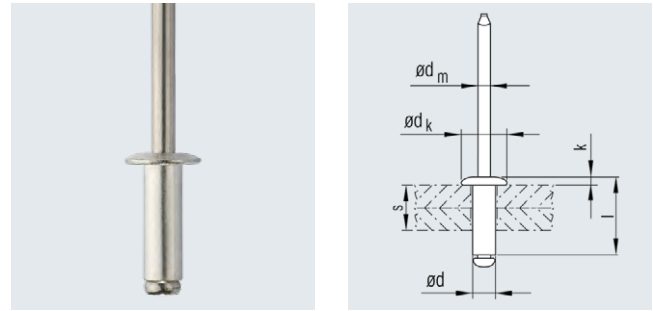

Befestigungstechnik / Blindniete

POP[®] Soft-Set Blindniete

Inhaltsverzeichnis

Seite

POP® Soft-Set Blindniete	Überblick		5
	Flachrundkopf	Aluminium/Aluminium	6

POP® Soft-Set Blindniete

POP Soft-Set-Blindniete eignen sich für besonders weiche und spröde Werkstoffe, da die Blindniethülse aus Aluminium Al99 gefertigt wird.

POP® Soft-Set Blindniete

Flachrundkopf

Werkstoff

Niethülse
Aluminium Al99

Nietdorn
Aluminium

Nennmaß ø d [mm]	Bohrloch ø [mm]	Klemmlängenbereich s [mm]	Blindniethülse l ±0,5 [mm]	Blindnietsetzkopf		Nietdorn ø dm nom. [mm]	Bruchkraft nominal*		Artikel-Nr.
				ø dk ±0,4 [mm]	Höhe k max [mm]		Scher N	Zug N	
3,2	3,3 - 3,4	4,8 - 6,4	9,5	6,5	1,1	1,9	280	370	300 910 000
		6,4 - 9,5	12,7	6,5	1,1	1,9	280	370	300 911 000
4,0	4,1 - 4,2	4,8 - 6,4	10,2	8,0	1,2	2,4	460	640	300 920 000
		6,4 - 9,5	13,2	8,0	1,2	2,4	460	640	300 921 000
4,8	4,9 - 5,0	6,4 - 9,5	14,0	9,5	1,4	2,9	640	910	300 930 000
		9,5 - 12,7	17,2	9,5	1,4	2,9	640	910	300 931 000