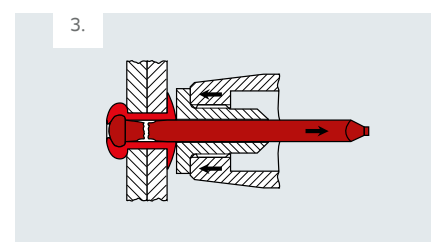

Befestigungstechnik / Blindniete

POP[®] Soft-Set Blindniete

Inhaltsverzeichnis

Seite

POP® Soft-Set Blindniete	Überblick		5
	Flachrundkopf	Aluminium/Aluminium	6

POP® Soft-Set Blindniete

POP Soft-Set-Blindniete eignen sich für besonders weiche und spröde Werkstoffe, da die Blindniethülse aus Aluminium Al99 gefertigt wird.

POP® Soft-Set Blindniete

Flachrundkopf

Werkstoff

Niethülse
Aluminium Al99

Nietdorn
Aluminium

Nennmaß ø d [mm]	Bohrloch ø [mm]	Klemmlängenbereich s [mm]	Blindniethülse l ±0,5 [mm]	Blindnietsetzkopf		Nietdorn ø dm nom. [mm]	Bruchkraft nominal*		Artikel-Nr.
				ø dk ±0,4 [mm]	Höhe k max [mm]		Scher N	Zug N	
3,2	3,3 - 3,4	4,8 - 6,4	9,5	6,5	1,1	1,9	280	370	300 910 000
		6,4 - 9,5	12,7	6,5	1,1	1,9	280	370	300 911 000
4,0	4,1 - 4,2	4,8 - 6,4	10,2	8,0	1,2	2,4	460	640	300 920 000
		6,4 - 9,5	13,2	8,0	1,2	2,4	460	640	300 921 000
4,8	4,9 - 5,0	6,4 - 9,5	14,0	9,5	1,4	2,9	640	910	300 930 000
		9,5 - 12,7	17,2	9,5	1,4	2,9	640	910	300 931 000