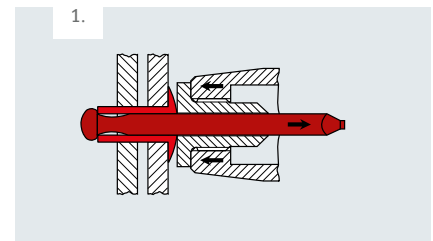

Befestigungstechnik / Blindniete

POP[®] Soft-Set Blindniete

Inhaltsverzeichnis

Seite

POP® Soft-Set Blindniete	Überblick		5
	Flachrundkopf	Aluminium/Aluminium	6

POP® Soft-Set Blindniete

POP Soft-Set-Blindniete eignen sich für besonders weiche und spröde Werkstoffe, da die Blindniethülse aus Aluminium Al99 gefertigt wird.

POP® Soft-Set Blindniete

Flachrundkopf

Werkstoff

Niethülse
Aluminium Al99

Nietdorn
Aluminium

Nennmaß ø d [mm]	Bohrloch ø [mm]	Klemmlängenbereich s [mm]	Blindniethülse l ±0,5 [mm]	Blindnietsetzkopf		Nietdorn ø dm nom. [mm]	Bruchkraft nominal*		Artikel-Nr.
				ø dk ±0,4 [mm]	Höhe k max [mm]		Scher N	Zug N	
3,2	3,3 - 3,4	4,8 - 6,4	9,5	6,5	1,1	1,9	280	370	300 910 000
		6,4 - 9,5	12,7	6,5	1,1	1,9	280	370	300 911 000
4,0	4,1 - 4,2	4,8 - 6,4	10,2	8,0	1,2	2,4	460	640	300 920 000
		6,4 - 9,5	13,2	8,0	1,2	2,4	460	640	300 921 000
4,8	4,9 - 5,0	6,4 - 9,5	14,0	9,5	1,4	2,9	640	910	300 930 000
		9,5 - 12,7	17,2	9,5	1,4	2,9	640	910	300 931 000